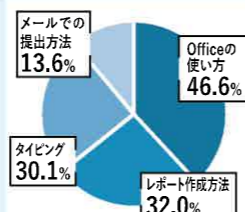

4年間あんしん保証

▶一般的なメーカー保証では対応できない水漏れや破損もばっちり保証
▶4年間の長期保証だから卒業まで安心

MicrosoftOfficeは大学のライセンスで!

▶岐阜薬科大学生は入学後に大学のライセンスをして在学中無料で利用できます!

大学生協プレミアムサポートパック

卒業までの困ったをサポートするオプションソフト的なトラブルは生協で解決

▶技術的なサポートは卒業まで何度でも無料
▶修理中は無料で貸出機を貸し出します。

半数以上を占めるソフト的なトラブル
多くの上級生はパソコンを使用しているなかでソフト的なトラブル(ソフトウェアの使い方など)で困っているようです。「プレミアムサポートパック」ではこのようなトラブルにも無償で対応いたします。

「大学における教育とICTに関する実態調査2024」より

大学生のためのPC活用講座

パソコンを「持っている」から「使いこなす」へ
大学で効率よく学ぶためのPCスキルを習得!
パソコンスキルを効率よくマスター!

▶大学での幅広い学びに対応したカリキュラム
▶学習システムと先輩のサポートで確実にスキルアップ
▶何度でも見返せる初心者オプション付きで安心

困っているのはレポート作成
多くの上級生はレポート作成方法やそれを作成するためのOfficeの操作で困っているようです。このPC講座ではレポートを題材にOfficeの使い方を学んでいきます。

「大学における教育とICTに関する実態調査2024」より

先輩が大学生協のパソコンを選んだ理由 大学生協パソコンのメリット