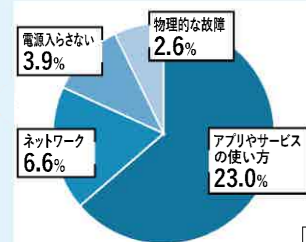

4年間あんしん保証

▶一般的なメーカー保証では対応できない水漏れや破損もばっちり保証
▶4年間の長期保証だから卒業まで安心

MicrosoftOfficeは大学のライセンスで!

▶岐阜薬科大学生は入学後に大学のライセンスをして在学中無料で利用できます!

大学生協プレミアムサポートパック

卒業までの困ったをサポートするオプションソフト的なトラブルは生協で解決

▶技術的なサポートは卒業まで何度でも無料
▶修理中は無料で貸出機を貸し出します。

半数以上を占めるソフト的なトラブル
多くの上級生はパソコンを使用しているなかでソフト的なトラブル(ソフトウェアの使い方など)で困っているようです。「プレミアムサポートパック」ではこのようなトラブルにも無償で対応いたします。

「大学における教育とICTに関する実態調査2024」より

大学生のためのPC活用講座

パソコンを「持っている」から「使いこなす」へ
大学で効率よく学ぶためのPCスキルを習得!
パソコンスキルを効率よくマスター!