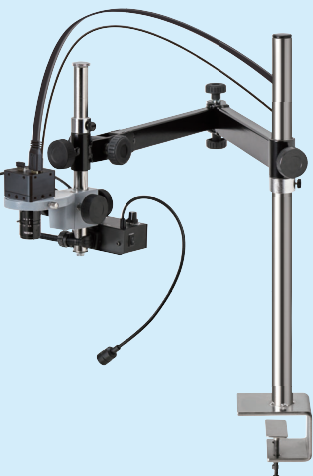

# ホーザンの“光学機器” ラインナップ

パソコン不要のフルHDカメラ  
観察から計測まで、多彩な機能をコンパクトに

**L-852**

モニター出力カメラ(レンズ無)

97,900円(89,000)

HDMIモニターに接続して使用するフルHDカメラです。  
観察に必要な基本機能に加えて距離や角度などを計測する機能も備わっており、あらゆる分野・工程に適しています。  
筐体は堅牢で、取付ネジも多数備えています。  
カメラネジでアームなどに固定できるほか、取付径50mmφのホルダーL-509にも取付可能。

**新製品**

組合せ例 L-KIT1194

**L-859**

モニター

78,430円(71,300)

HDMI接続タイプの  
小型(11.6型)フルHDモニター

**デモ機  
無料貸出**

**デモ機貸出**

## ホーザンのマイクروسコープ

カメラ

レンズ

マイクروسコープ

ベース・アーム

照明