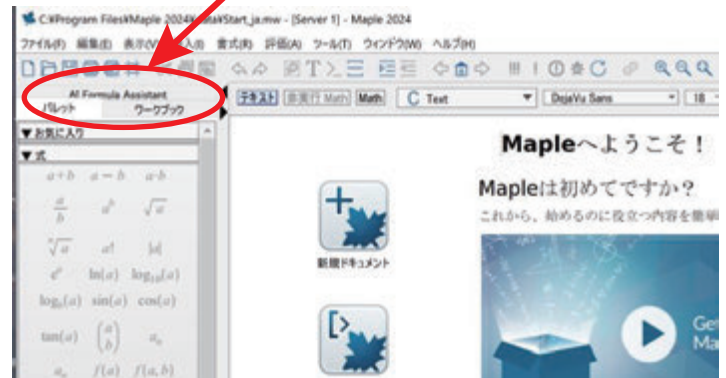

AI 機能を初搭載

- Maple2024 に、AI 機能が初めて搭載されました。公式などを AI に質問し、回答として得られた式は、Maple のワークシートでそのまま利用できます。

‘AI Formula Assistant’ ココから