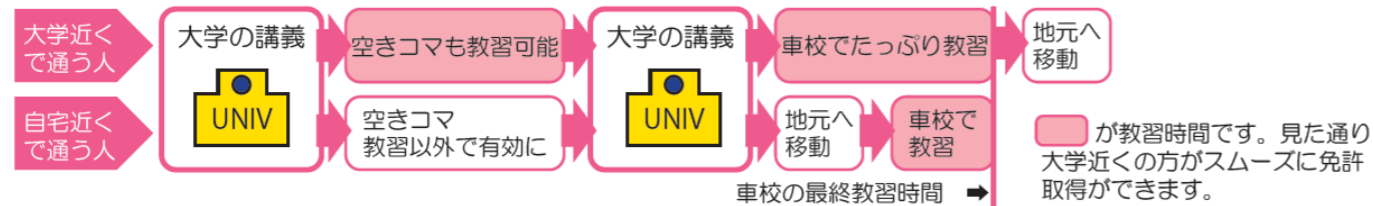

なぜ、大学に近い自動車学校が選ばれる？

春に自動車学校に通うなら、大学近くの自動車学校

多くの名城大生が通っているのが大学キャンパス近くの自動車学校です。大学から近い自動車学校は、効率よく教習を進めることができます。

学校帰りに効率よく教習を進められる

どの学校もスクールバスで8分～20分の距離です。大学の講義が終わってから、素早く自動車学校に移動することで、地元の自動車学校よりも1～2時限、毎日の教習時間を多く取ることができます！
また、空きコマを利用して自動車学校に通えるのも特徴です。

友達と通える 友達ができる

大学で知り合った友達と通うのにも便利です。一緒に教習を進める仲間がいると心強いです。また、通い出したら学部の知り合いが通っていたなんてことも多いので、友達作りの機会にもなりますね。

特別入校日のお申込は生協店舗またはWEBから

特別入校日での申込は生協店舗またはWEBから

名城大学周辺提携自動車学校は友達と入校するとさらお得に！

同時入校でのキャッシュバックのご案内

生協で同時にお申込み、同日入校の方に限り下記のキャッシュバックを実施中

2名同時に申込み … 一人**5,000円**のキャッシュバック
3名同時に申込み … 一人**10,000円**のキャッシュバック

※中部日本自動車学校・名鉄自動車学校・城北自動車学校・茶屋坂自動車学校が対象です。
※特別入校日以外の春のプランでの入校でも同時入校の特典は適応されます。

【注意事項】
●普通車新規取得の方に限ります。入校後、自動車学校よりキャッシュバック対応をおこないます。
●お申込みの際に同時入校される方の氏名のご申告がないと対象なりません。同時入校される方がいる場合は必ず申込時にご申告をお願いします。
●キャッシュバックの金額の変更、キャンペーンは終了となる場合があります。申込時の適応については名城大生協までご確認ください。

とてもお得な生協春のプランをさらに便利・安心に！

名城大生の自動車学校特別入校日

毎年、新入生・上級生に大変ご好評いただいている特別入校日のご案内です。お得な春のプランが、さらに便利・安心となる**名城大生のためのプラン**です。特別入校日は名城大生の利用が多い大学周辺の提携自動車学校で設定をしています。どの自動車学校の特別入校日も人数限定での受け入れとなりますので、ご希望の方はお早めにお申込みください。