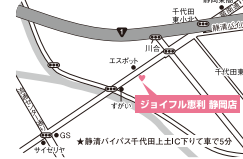

9/7^土・8^日

10:00~18:00 (最終受付16:00) 10:00~18:00 (最終受付15:00)

グランシップ 6階 展示ギャラリー 3
静岡県静岡市駿河区東静岡2丁目31

大垣

9/7^土・8^日

10:00~19:00 (最終受付16:00) 10:00~17:00 (最終受付15:00)

大垣ソフトピアジャパンセンター 12階 レセプションルーム
岐阜県大垣市加賀野4丁目17

豊田

9/21^土・22^日

10:00~18:00 (最終受付17:00) 10:00~17:00 (最終受付15:00)

豊田産業文化センター 1階 多目的ホール
愛知県豊田市小坂本町1丁目25

ジュエル恵利
イメージキャラクター
林芽亜里

東海地区 ジュエル恵利 店舗

ジュエル恵利 静岡店

〒420-0 810 静岡県静岡市葵区上土2-17-2
AM10:00~PM7:00 水曜定休

☎ 0800-200-7537