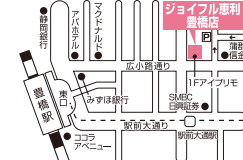

ジュエル恵利 豊橋店 7/20 ⊕ オープン予定

〒440-0881 愛知県豊橋市広小路2-1 豊橋広小路画廊ビル 2F
AM10:00~PM7:00 水曜定休

☎ 0120-135-080